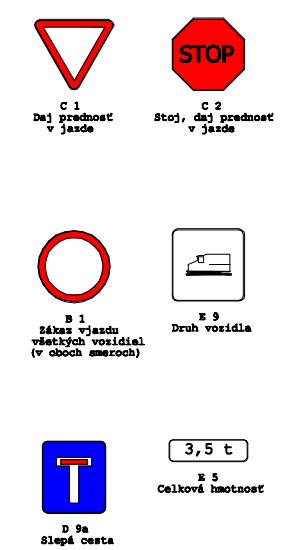

LEGENDA DOPRAVNÉHO ZNAČENIA

■ vo výkrese sú len značky na miestnych komunikáciách

**UĽANY NAD ŽITAVOU**  
**PASPORT DOPRAVNÉHO ZNAČENIA OBCE**  
 vypracoval : ArchProjekt-ing. bujdák igor-mdž 42-942 01 šurany